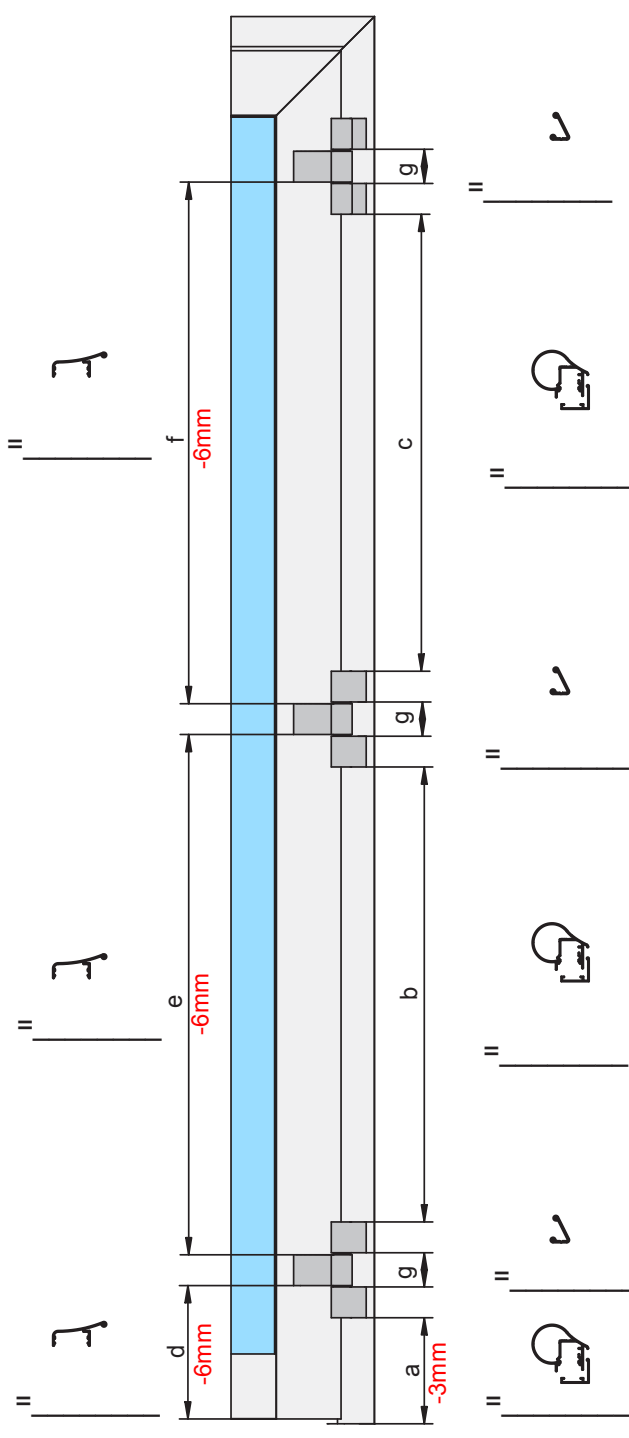

Aufmaßblatt Athmer Fingerschutz® BA-28+

Alu-Profiltür mit 3-teiligen Türbändern

Montagezeit sparen - auf Maß bestellen!
 Servicetelefon +49 2932 477-222

2 Türbänder

3 Türbänder

Schutzprofil Flügel	Aussenprofil mit Grundprofil	Winkelprofil

Montagevideo

Aufmaßblatt Athmer Fingerschutz® BA-28+

Alu-Profiltür mit 2-teiligen Türbändern

Montagezeit sparen - auf Maß bestellen!
 Servicetelefon +49 2932 477-222

Montagevideo