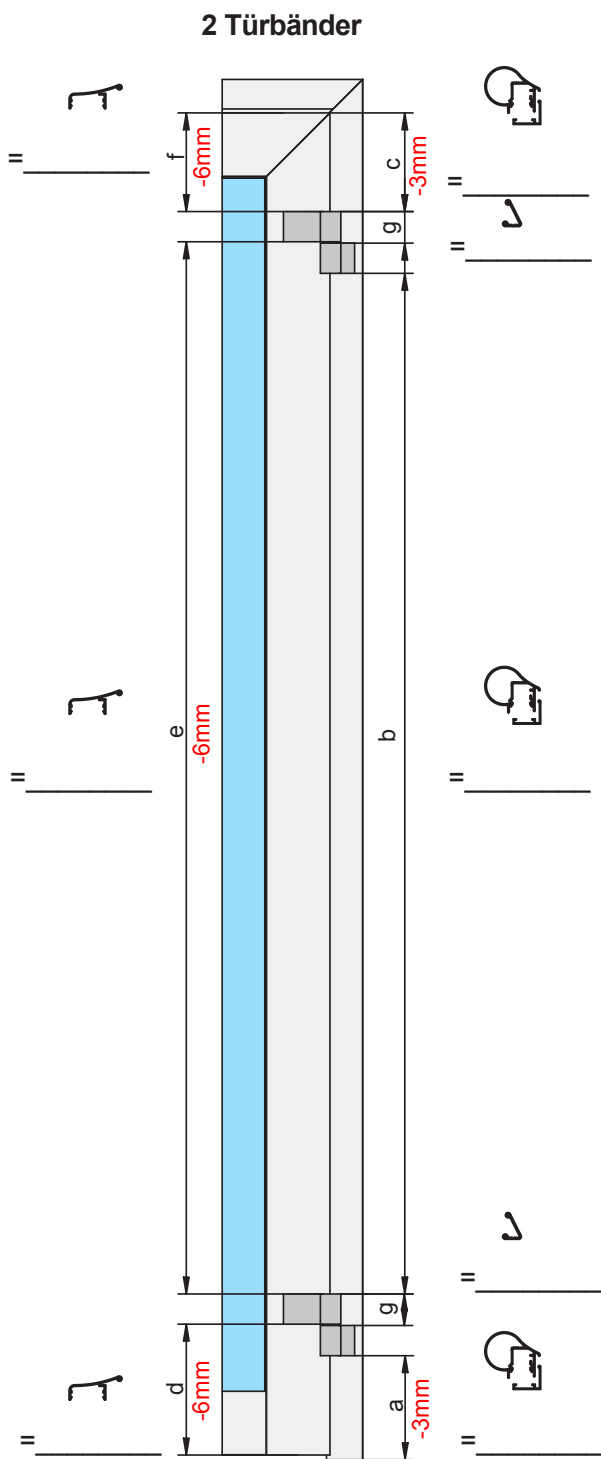

Aufmaßblatt Athmer Fingerschutz® BA-28+

Alu-Profiltür mit 3-teiligen Türbändern

Montagezeit sparen - auf Maß bestellen!
 Servicetelefon +49 2932 477-222

2 Türbänder

3 Türbänder

Schutzprofil Flügel	Aussenprofil mit Grundprofil	Winkelprofil

Montagevideo

Aufmaßblatt Athmer Fingerschutz® BA-28+

Alu-Profiltür mit 2-teiligen Türbändern

Montagezeit sparen - auf Maß bestellen!
 Servicetelefon +49 2932 477-222

Montagevideo