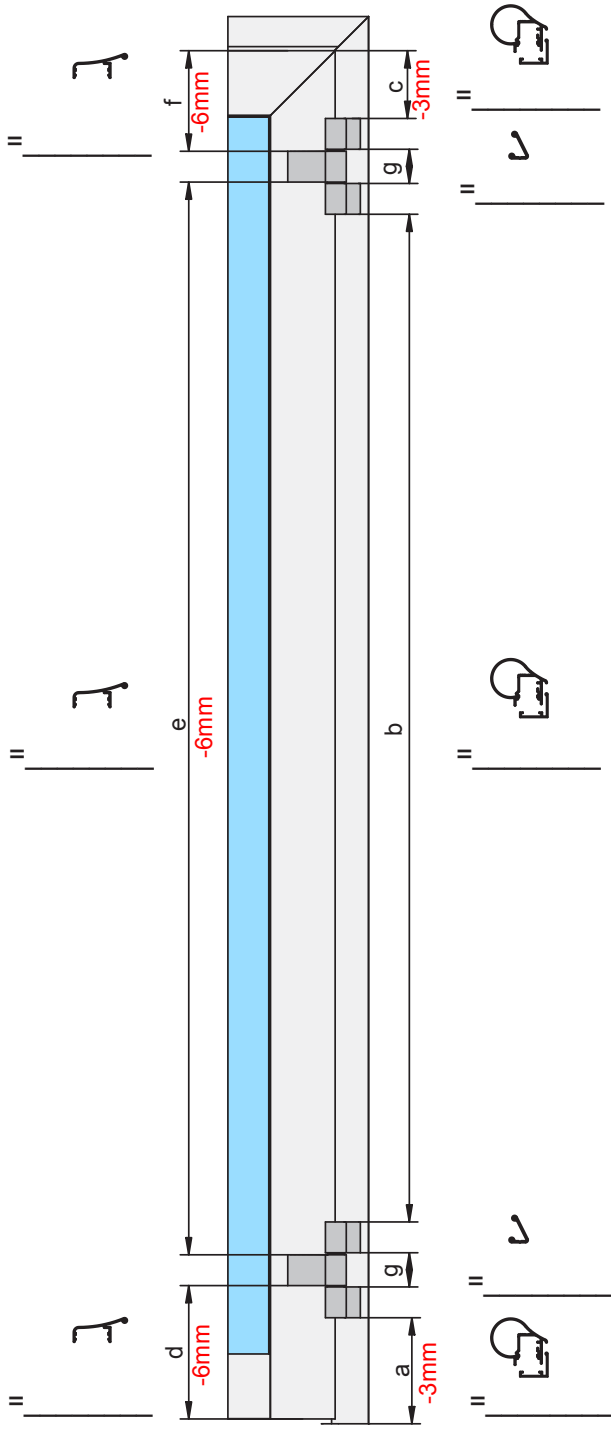

Aufmaßblatt Athmer Fingerschutz® BA-28+

Alu-Profiltür mit 3-teiligen Türbändern

Montagezeit sparen - auf Maß bestellen!
 Servicetelefon +49 2932 477-222

2 Türbänder

3 Türbänder

Schutzprofil Flügel	Aussenprofil mit Grundprofil	Winkelprofil

Montagevideo

Aufmaßblatt Athmer Fingerschutz® BA-28+

Alu-Profiltür mit 2-teiligen Türbändern

Montagezeit sparen - auf Maß bestellen!
 Servicetelefon +49 2932 477-222

Montagevideo