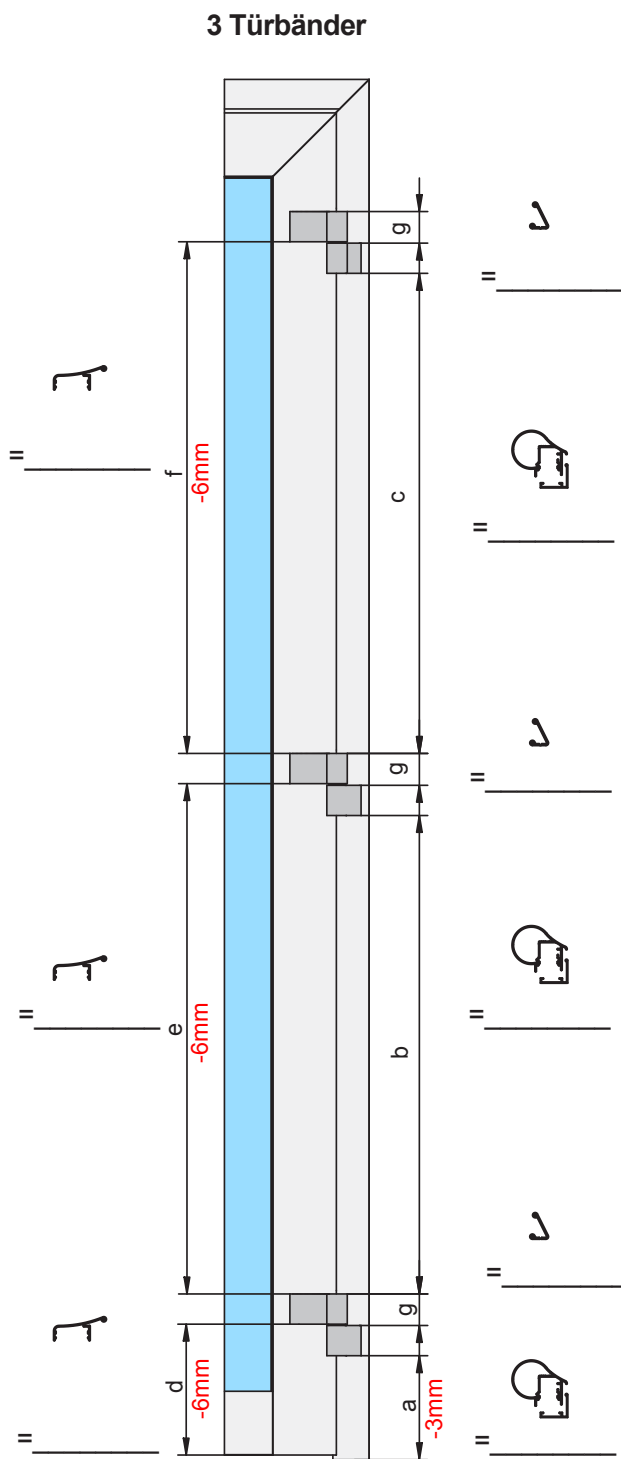

Aufmaßblatt Athmer Fingerschutz® BA-28+

Alu-Profiltür mit 3-teiligen Türbändern

Montagezeit sparen - auf Maß bestellen!
 Servicetelefon +49 2932 477-222

2 Türbänder

3 Türbänder

Schutzprofil Flügel	Aussenprofil mit Grundprofil	Winkelprofil

Montagevideo

Aufmaßblatt Athmer Fingerschutz® BA-28+

Alu-Profiltür mit 2-teiligen Türbändern

Montagezeit sparen - auf Maß bestellen!
 Servicetelefon +49 2932 477-222

Montagevideo