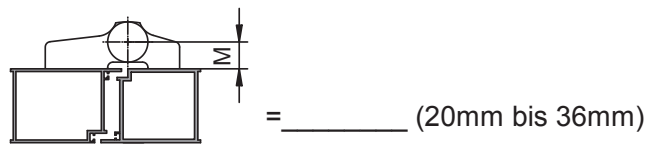

Aufmaßblatt Athmer Fingerschutz® BA-28+

Alu-Profiltür mit 3-teiligen Türbändern

Montagezeit sparen - auf Maß bestellen!
 Servicetelefon +49 2932 477-222

2 Türbänder

3 Türbänder

Schutzprofil Flügel	Aussenprofil mit Grundprofil	Winkelprofil

Montagevideo

Aufmaßblatt Athmer Fingerschutz® BA-28+

Alu-Profiltür mit 2-teiligen Türbändern

Montagezeit sparen - auf Maß bestellen!
 Servicetelefon +49 2932 477-222

Montagevideo