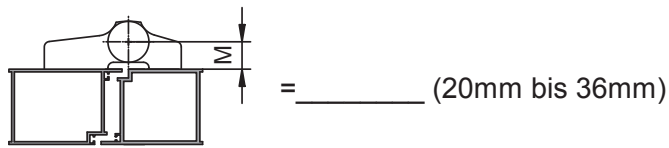

Aufmaßblatt Athmer Fingerschutz® BA-28+

Alu-Profiltür mit 3-teiligen Türbändern

Montagezeit sparen - auf Maß bestellen!
 Servicetelefon +49 2932 477-222

2 Türbänder

3 Türbänder

Schutzprofil Flügel	Aussenprofil mit Grundprofil	Winkelprofil

Montagevideo

Aufmaßblatt Athmer Fingerschutz® BA-28+

Alu-Profiltür mit 2-teiligen Türbändern

Montagezeit sparen - auf Maß bestellen!
 Servicetelefon +49 2932 477-222

Montagevideo