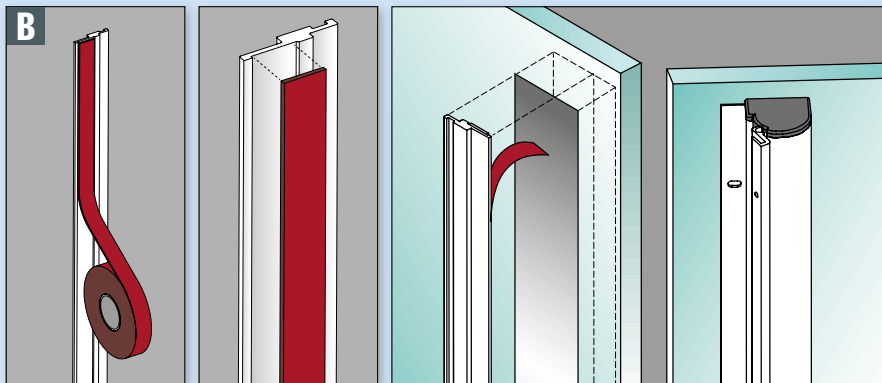

Klebeset G für Glastüren

Rollo-Option für **FSR 6000 [Quick]**
und **FSR 7000 [Outdoor]**

Klebeset G, für Glastüren bestehend aus:
3M-Montageband, Reinigungstuch und Optik-Folie

Montagevariante A: Das Rollo FSR 6000 / 7000 wird auf das Glas geklebt.

Montagevariante B: Das Montageprofil wird auf das Glas geklebt.

Wichtige Merkmale

- Klebeset für Glastüren passend zu Rollos Typ FSR 6000 / 7000
- Inhalt: 3M-Montageband, Reinigungstuch, Optik-Folie

Materialien

Geprüfte Qualität

Türarten

Technische Daten

Länge	2500 mm für Rollos Typ FSR 6000 / 7000
Anwendung	innen / aussen

Artikel-Nummer

901371
