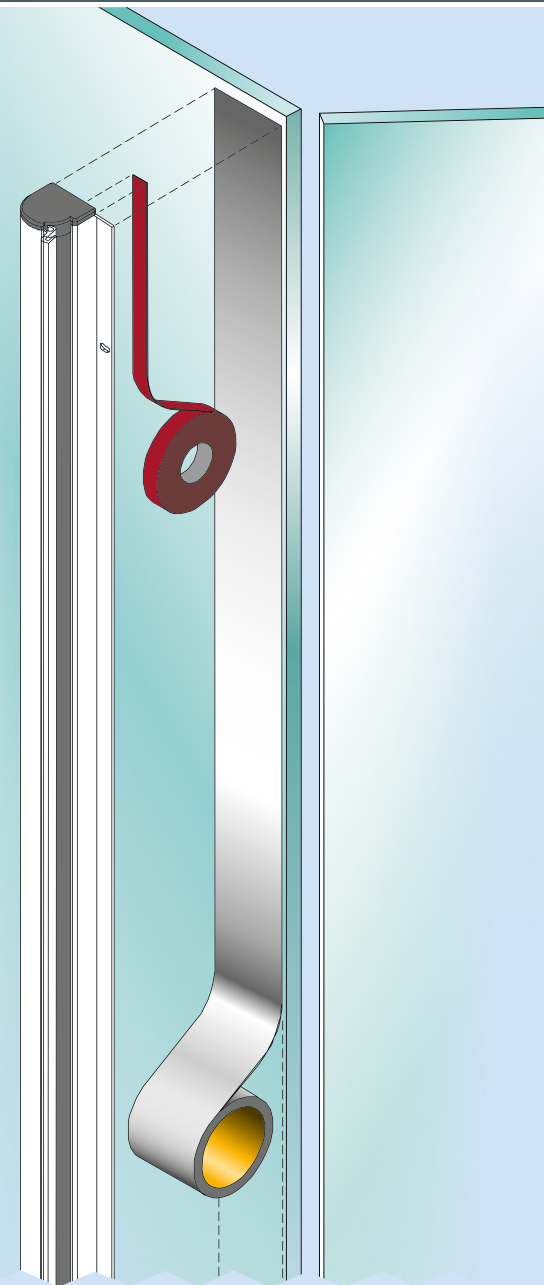

Klebeset G für Glastüren

Rollo-Option für **FSR 6000 [Quick]**
und **FSR 7000 [Outdoor]**

Klebeset G, für Glastüren bestehend aus:
3M-Montageband, Reinigungstuch und Optik-Folie

Montagevariante A: Das Rollo FSR 6000 / 7000 wird auf das Glas geklebt.

Montagevariante B: Das Montageprofil wird auf das Glas geklebt.

Wichtige Merkmale

- Klebeset für Glastüren passend zu Rollos Typ FSR 6000 / 7000
- Inhalt: 3M-Montageband, Reinigungstuch, Optik-Folie

Materialien

Geprüfte Qualität

Türarten

Technische Daten

Länge	2500 mm für Rollos Typ FSR 6000 / 7000
Anwendung	innen / aussen

Artikel-Nummer

901371
