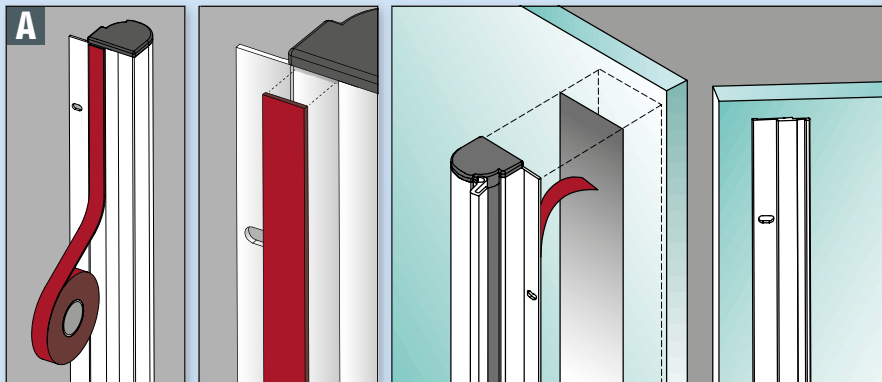

Klebeset G für Glastüren

Rollo-Option für **FSR 6000 [Quick]**
und **FSR 7000 [Outdoor]**

Klebeset G, für Glastüren bestehend aus:
3M-Montageband, Reinigungstuch und Optik-Folie

Montagevariante A: Das Rollo FSR 6000 / 7000 wird auf das Glas geklebt.

Montagevariante B: Das Montageprofil wird auf das Glas geklebt.

Wichtige Merkmale

- Klebeset für Glastüren passend zu Rollos Typ FSR 6000 / 7000
- Inhalt: 3M-Montageband, Reinigungstuch, Optik-Folie

Materialien

Geprüfte Qualität

Türarten

Technische Daten

Länge	2500 mm für Rollos Typ FSR 6000 / 7000
Anwendung	innen / aussen

Artikel-Nummer

901371
