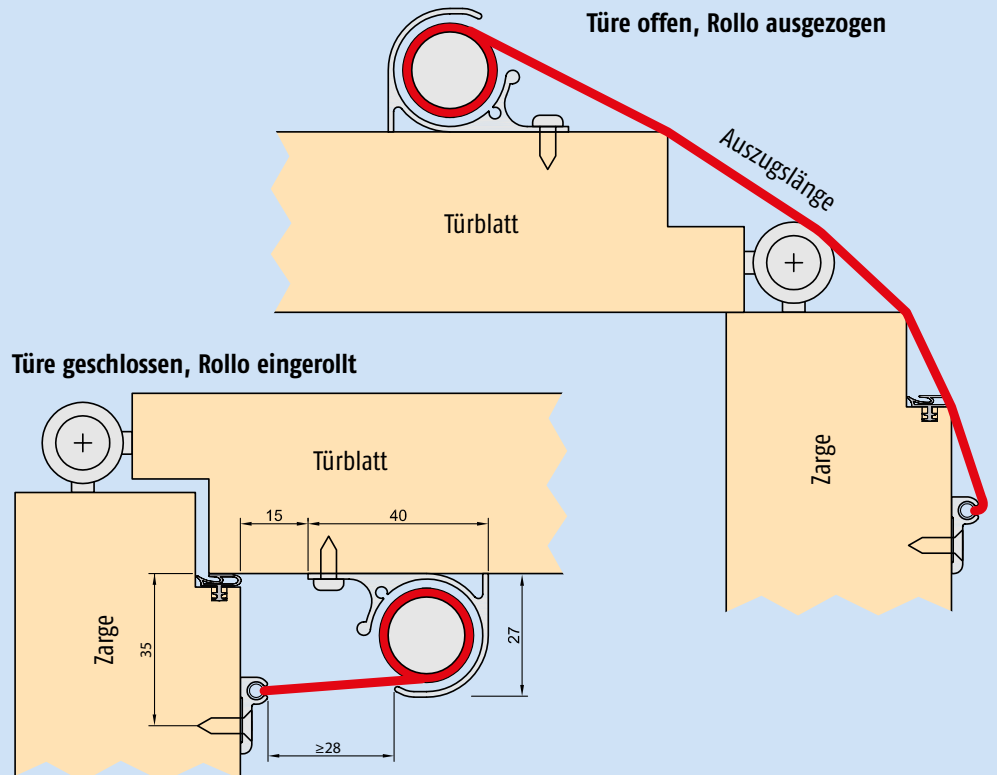

ROLLO FSR 5000 [BASIC]

Seitenansicht Gehäuse

Seitenansicht Tuchprofil

WICHTIGE MERKMALE

- Standard-Rollo
- Widerstandsfähiges Kunstfasertuch
 - abwaschbar
 - schwer entflammbar B1
- Schrauben sichtbar
- Gehäuseposition verstellbar
- Passt für fast alle Türen
- 1'000'000 Prüfzyklen

MATERIALIEN

TÜRARTEN

GEPRÜFTE QUALITÄT

TUCH-FARBE

GEHÄUSE-FARBE

EV1 ELOXIERT	RAL-9016 WEISS	RAL-9007 GRAU	RAL-7016 ANTHRACIT	EDELSTAHL ELOXIERT	Farb- optionen	RAL/ ELOXAL

TECHNISCHE DATEN

Standard-Länge	1925 mm (Lagerlänge)
Automatik-Länge	2015 mm (Lagerlänge)
Maximale Lieferlänge	2500 mm
Mindestlänge	310 mm
Kürzen	nicht kürzbar
Montageset	Universalschrauben inkl.
Auszugslänge	260 mm

ARTIKEL-NUMMER

F-5xxx (xxx = Varianten siehe Preisliste)

AUSSCHREIBUNGSTEXT

Planet Fingerschutz-Rollo FSR 5000 [BASIC] zur Sicherung der Bandgegenseite an der Nebenschließkante von Drehflügeltüren. Automatisch auf konstante Spannung ziehendes Schutzrollo. Befestigungselemente gehäuseseitig mit Langlöcher zum Nachstellen des Rollo. Profil aus Aluminium. Oberflächen: eloxiert EV1, Edelstahl eloxiert, Pulverbeschichtet RAL 9016, 9007, 7016 (bitte auswählen). Abdeckung aus Kunstfaser, Auszugslänge 260 mm, feuerhemmend B1 ausgerüstet, Farbe schwarz. Standard-Länge 1925 mm (für handbetätigte Türen nach DIN 18101 mit BRM 2000). Automatik-Länge 2015 mm (für kraftbetätigte Türen nach DIN EN 16005) oder Fixlänge zwischen 310 mm und 2500 mm. (Lieferlänge bitte auswählen)