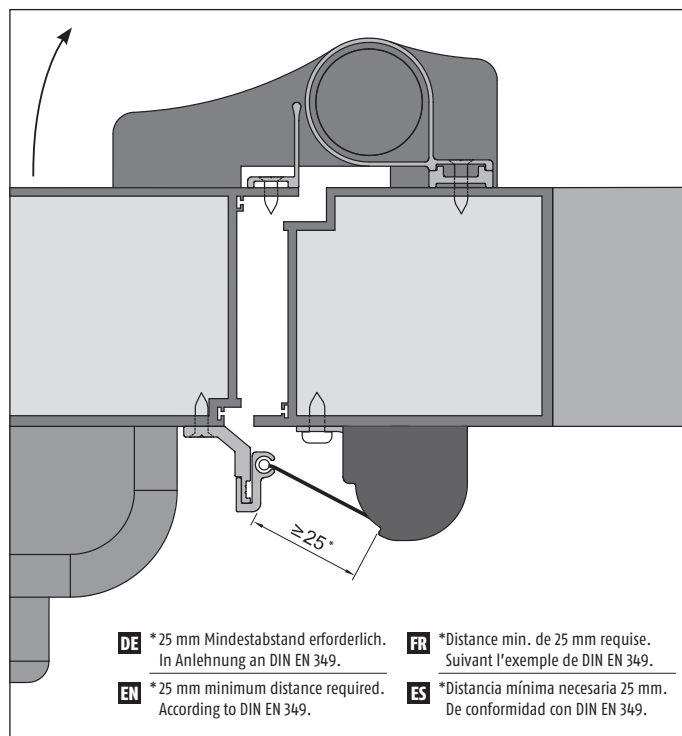

Planet Fingerschutz LP1 (→ FSR 6000 [QUICK] / FSR 7000 [OUTDOOR])

Planet^{swiss}®

DE → Montageanleitung EN → Installation instructions FR → Instructions de montage ES → Instrucciones de montaje

V1

DE 1-teilig

EN 1-pc.

FR 1 élément

ES 1 pieza

DE *25 mm Mindestabstand erforderlich.
In Anlehnung an DIN EN 349.

FR *Distance min. de 25 mm requise.
Suivant l'exemple de DIN EN 349.

EN *25 mm minimum distance required.
According to DIN EN 349.

ES *Distancia mínima necesaria 25 mm.
De conformidad con DIN EN 349.

Planet Fingerschutz LP1 (→ FSR 6000 [QUICK] / FSR 7000 [OUTDOOR])

Planet^{swiss}®

DE → Montageanleitung EN → Installation instructions FR → Instructions de montage ES → Instrucciones de montaje