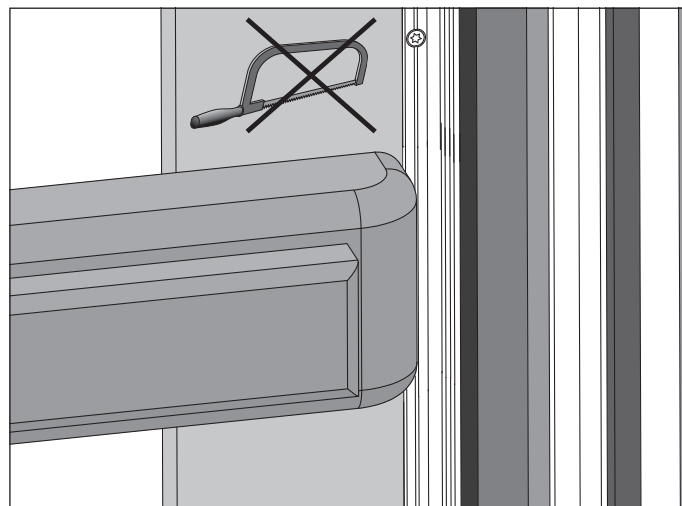

Planet Fingerschutz LP1 (→ FSR 6000 [QUICK] / FSR 7000 [OUTDOOR])

Planet^{swiss}®

DE → Montageanleitung EN → Installation instructions FR → Instructions de montage ES → Instrucciones de montaje

V1

DE 1-teilig

EN 1-pc.

FR 1 élément

ES 1 pieza

DE *25 mm Mindestabstand erforderlich.
In Anlehnung an DIN EN 349.

FR *Distance min. de 25 mm requise.
Suivant l'exemple de DIN EN 349.

EN *25 mm minimum distance required.
According to DIN EN 349.