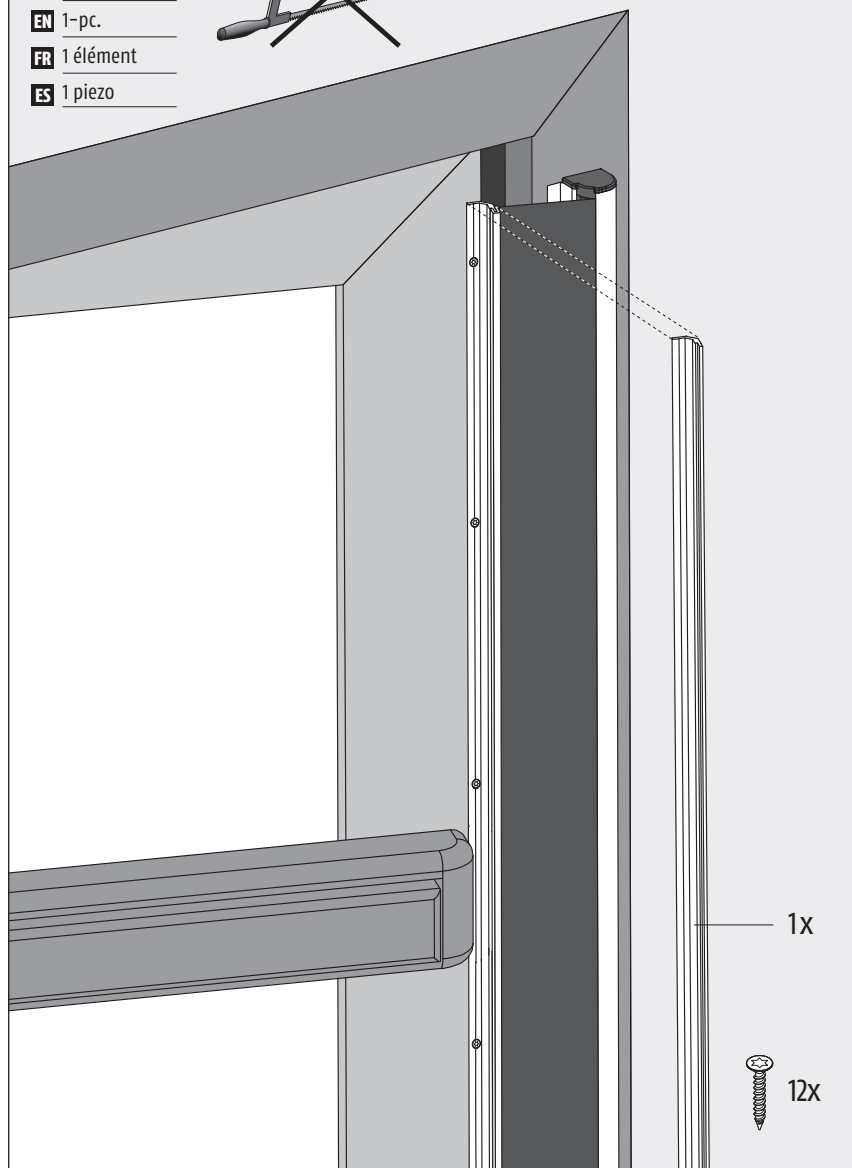

Planet Fingerschutz LP1 (→ FSR 6000 [QUICK] / FSR 7000 [OUTDOOR])

Planet^{swiss}®

DE → Montageanleitung EN → Installation instructions FR → Instructions de montage ES → Instrucciones de montaje

V1

DE 1-teilig

EN 1-pc.

FR 1 élément

ES 1 pieza

DE *25 mm Mindestabstand erforderlich.
In Anlehnung an DIN EN 349.

FR *Distance min. de 25 mm requise.
Suivant l'exemple de DIN EN 349.

EN *25 mm minimum distance required.
According to DIN EN 349.