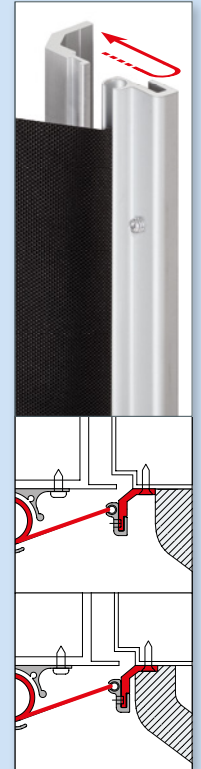

Rollo FSR 7000 [Outdoor]

Einfaches Ein- / Aushängesystem

Seitenansicht, Schrauben verdeckt

Türe offen, Rollo ausgezogen

Option: Montageprofil LP1 für Panikbeschlag (siehe Seiten 16, 20 und 21)

Wichtige Merkmale

- Schnellmontage-Rollo (und Demontage)
- Speziell für Aussentüren und Nasszonen, rostfreie Mechanik
- Widerstandsfähiges Kunstfasertuch
 - abwaschbar
 - schwer entflammbar B1
 - leicht ein- und aushängbar
 - UV-beständig
- Befestigungsschrauben verdeckt
- Gehäuseposition einfach verstellbar (Langlöcher)
- Passt für fast alle Türen
- Geprüfte und überwachte Qualität (MPA)

Materialien

Türarten

Geprüfte Qualität

Tuch-Farbe

SCHWARZ	OPTION WEISS
---------	--------------

Gehäuse-Farbe

EV1 ELOXIERT	RAL-9016 WEISS	RAL-9007 GRAU	RAL-7016 ANTHRAZIT	EDELSTAHL ELOXIERT	Farboptionen	RAL / ELOXAL
--------------	----------------	---------------	--------------------	--------------------	--------------	--------------