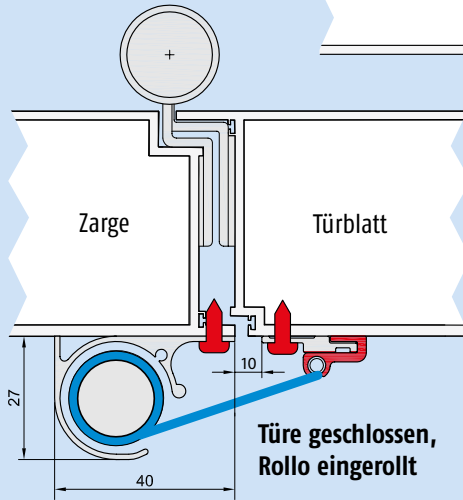

Rollo FSR 7000 [Outdoor]

Einfaches Ein- / Aushängesystem

Seitenansicht, Schrauben verdeckt

Türe offen, Rollo ausgezogen

Option: Montageprofil LP1 für Panikbeschlag (siehe Seiten 16, 20 und 21)

Wichtige Merkmale

- Schnellmontage-Rollo (und Demontage)
- Speziell für Aussentüren und Nasszonen, rostfreie Mechanik
- Widerstandsfähiges Kunstfasertuch
 - abwaschbar
 - schwer entflammbar B1
 - leicht ein- und aushängbar
 - UV-beständig
- Befestigungsschrauben verdeckt
- Gehäuseposition einfach verstellbar (Langlöcher)
- Passt für fast alle Türen
- Geprüfte und überwachte Qualität (MPA)

Technische Daten

Standard-Länge	1925 mm (Lagerlänge)
Automatik-Länge	2015 mm (Lagerlänge)
Maximale Lieferlänge	2500 mm
Mindestlänge	310 mm
Kürzen	nicht kürzbar
Montageset	Universalschrauben inkl.
Auszugslänge	260 mm oder 330 mm