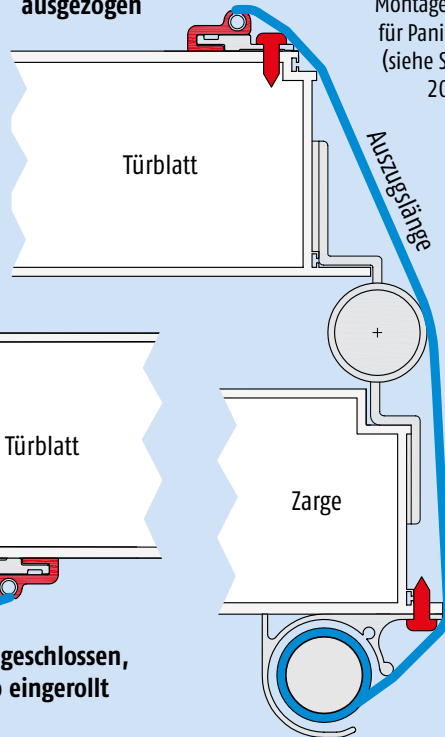

Rollo FSR 7000 [Outdoor]

Einfaches Ein- / Aushängesystem

Seitenansicht, Schrauben verdeckt

Türe offen, Rollo ausgezogen

Option: Montageprofil LP1 für Panikbeschlag (siehe Seiten 16, 20 und 21)

Wichtige Merkmale

- Schnellmontage-Rollo (und Demontage)
- Speziell für Aussentüren und Nasszonen, rostfreie Mechanik
- Widerstandsfähiges Kunstfasertuch
 - abwaschbar
 - schwer entflammbar B1
 - leicht ein- und aushängbar
 - UV-beständig
- Befestigungsschrauben verdeckt
- Gehäuseposition einfach verstellbar (Langlöcher)
- Passt für fast alle Türen
- Geprüfte und überwachte Qualität (MPA)

Materialien

Türarten

Geprüfte Qualität

Tuch-Farbe

SCHWARZ	OPTION WEISS
---------	--------------

Gehäuse-Farbe

EV1 ELOXIERT	RAL-9016 WEISS	RAL-9007 GRAU	RAL-7016 ANTHRAZIT	EDELSTAHL ELOXIERT	Farboptionen	RAL / ELOXAL
--------------	----------------	---------------	--------------------	--------------------	--------------	--------------

Technische Daten

Standard-Länge	1925 mm (Lagerlänge)
Automatik-Länge	2015 mm (Lagerlänge)
Maximale Lieferlänge	2500 mm
Mindestlänge	310 mm
Kürzen	nicht kürzbar
Montageset	Universalschrauben inkl.
Auszugslänge	260 mm oder 330 mm