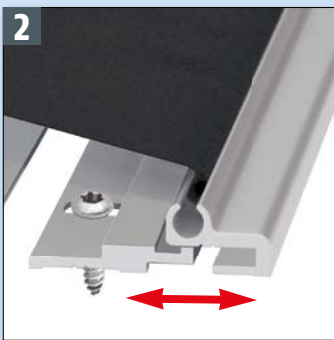

# ROLLO FSR 6000 [QUICK]

1 Seitenansicht, Schrauben verdeckt

2 Einfaches Ein- / Aushängesystem

## WICHTIGE MERKMALE

- Schnellmontage-Rollo
- Widerstandsfähiges Kunstfasertuch
  - abwaschbar
  - schwer entflammbar B1
  - ein- und aushängbar
- Schrauben unsichtbar
- Gehäuseposition verstellbar
- Passt für fast alle Türen
- 1'000'000 Prüfzyklen