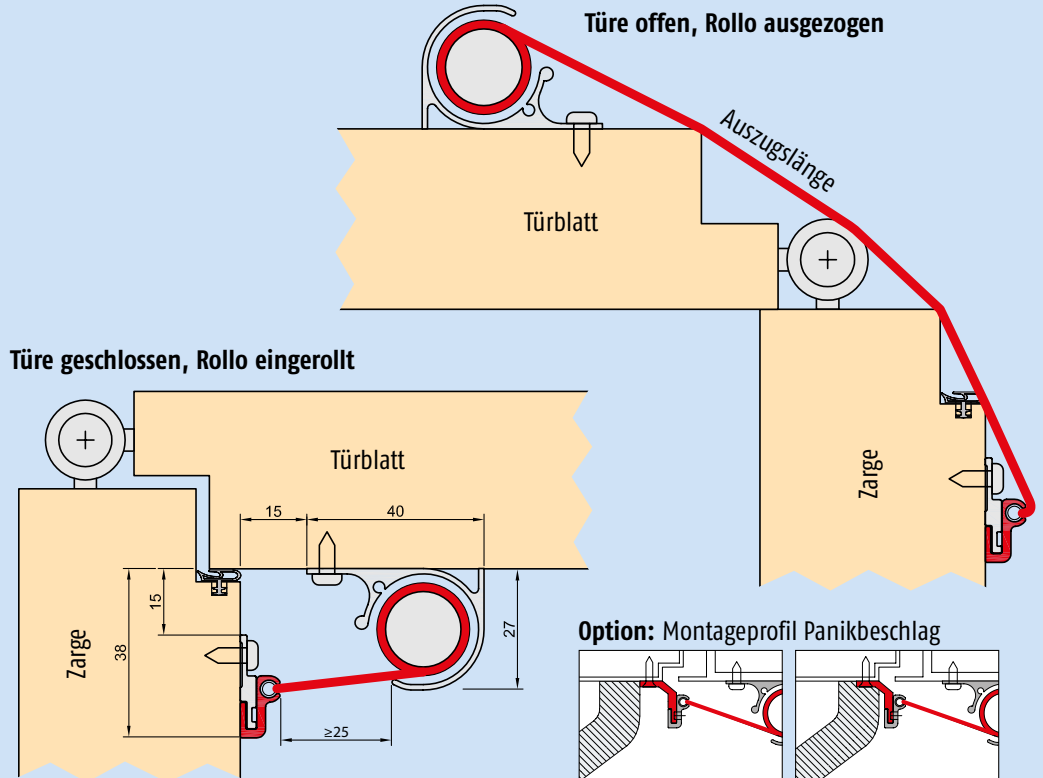

# ROLLO FSR 6000 [QUICK]

1 Seitenansicht, Schrauben verdeckt

2 Einfaches Ein- / Aushängesystem

## WICHTIGE MERKMALE

- Schnellmontage-Rollo
- Widerstandsfähiges Kunstfasertuch
  - abwaschbar
  - schwer entflammbar B1
  - ein- und aushängbar
- Schrauben unsichtbar
- Gehäuseposition verstellbar
- Passt für fast alle Türen
- 1'000'000 Prüfzyklen