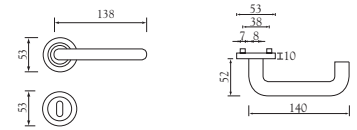

Design: Studio Entra

Türdrücker mit Rosetten

Türdrücker mit Kurzschildern

Fenstergriff DK

Bestellnr.	Artikelbezeichnungen	Anschlagtechnik	Preise / €	
			IX	
S328	Türdrücker - Rosettengarnitur BB	KS	24,90	
S333	Türdrücker - Rosettengarnitur PZ	KS	24,90	
S345	Türdrücker - Rosettengarnitur WC	KS	36,90	
S339	Fenstergriff mit 90° Rasterung und Nocken	KS	16,25	
S324	Türdrücker - Rosettengarnitur BB	VS	28,90	
S326	Türdrücker - Rosettengarnitur PZ	VS	28,90	
S338	Türdrücker - Rosettengarnitur WC	VS	40,90	
S335	Wechselgarnitur mit Knopf fest DIN Links PZ	VS	43,90	
S336	Wechselgarnitur mit Knopf fest DIN Rechts PZ	VS	43,90	
S316	Wechselgarnitur mit Knopf fest/drehbar DIN Links PZ	VS	43,90	
S317	Wechselgarnitur mit Knopf fest/drehbar DIN Rechts PZ	VS	43,90	
S340.06	Kurzschildergarnitur BB 72 mm		35,35	
S340.16	Kurzschildergarnitur PZ 72 mm		35,35	
S340.27	Kurzschildergarnitur WC 78 mm		52,05	
S307	Kurzschilder-Wechselgarnitur mit Knopf fest DIN Links PZ		55,05	
S308	Kurzschilder-Wechselgarnitur mit Knopf fest DIN Rechts PZ		55,05	
S344	Kurzschilder-Wechselgarnitur mit Knopf fest/drehbar DIN Links PZ		55,05	
S346	Kurzschilder-Wechselgarnitur mit Knopf fest/drehbar DIN Rechts PZ		55,05	

Preise ohne MwSt.

Ausführungen

IX matt-gebürstet

Material

Edelstahl-Rohr/19mm