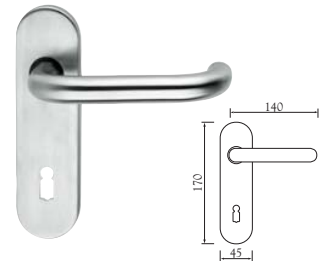

Design: Studio Entra

Türdrücker mit Rosetten

Türdrücker mit Kurzschildern

Fenstergriff DK

Bestellnr.	Artikelbezeichnungen	Anschlagtechnik	Preise / €	
			IX	
S328	Türdrücker - Rosettengarnitur BB	KS	24,90	
S333	Türdrücker - Rosettengarnitur PZ	KS	24,90	
S345	Türdrücker - Rosettengarnitur WC	KS	36,90	
S339	Fenstergriff mit 90° Rasterung und Nocken	KS	16,25	
S324	Türdrücker - Rosettengarnitur BB	VS	28,90	
S326	Türdrücker - Rosettengarnitur PZ	VS	28,90	
S338	Türdrücker - Rosettengarnitur WC	VS	40,90	
S335	Wechselgarnitur mit Knopf fest DIN Links PZ	VS	43,90	
S336	Wechselgarnitur mit Knopf fest DIN Rechts PZ	VS	43,90	
S316	Wechselgarnitur mit Knopf fest/drehbar DIN Links PZ	VS	43,90	
S317	Wechselgarnitur mit Knopf fest/drehbar DIN Rechts PZ	VS	43,90	
S340.06	Kurzschildergarnitur BB 72 mm		35,35	
S340.16	Kurzschildergarnitur PZ 72 mm		35,35	
S340.27	Kurzschildergarnitur WC 78 mm		52,05	
S307	Kurzschilder-Wechselgarnitur mit Knopf fest DIN Links PZ		55,05	
S308	Kurzschilder-Wechselgarnitur mit Knopf fest DIN Rechts PZ		55,05	
S344	Kurzschilder-Wechselgarnitur mit Knopf fest/drehbar DIN Links PZ		55,05	
S346	Kurzschilder-Wechselgarnitur mit Knopf fest/drehbar DIN Rechts PZ		55,05	

Preise ohne MwSt.

Ausführungen

IX matt-gebürstet

Material

Edelstahl-Rohr/19mm