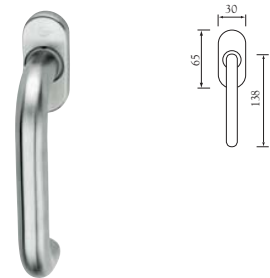

Design: Studio Entra

Türdrücker mit Rosetten

Türdrücker mit Kurzschildern

Fenstergriff DK

Bestellnr.	Artikelbezeichnungen	Anschlagtechnik	Preise / €	
			IX	
S328	Türdrücker - Rosettengarnitur BB	KS	24,90	
S333	Türdrücker - Rosettengarnitur PZ	KS	24,90	
S345	Türdrücker - Rosettengarnitur WC	KS	36,90	
S339	Fenstergriff mit 90° Rasterung und Nocken	KS	16,25	
S324	Türdrücker - Rosettengarnitur BB	VS	28,90	
S326	Türdrücker - Rosettengarnitur PZ	VS	28,90	
S338	Türdrücker - Rosettengarnitur WC	VS	40,90	
S335	Wechselgarnitur mit Knopf fest DIN Links PZ	VS	43,90	
S336	Wechselgarnitur mit Knopf fest DIN Rechts PZ	VS	43,90	
S316	Wechselgarnitur mit Knopf fest/drehbar DIN Links PZ	VS	43,90	
S317	Wechselgarnitur mit Knopf fest/drehbar DIN Rechts PZ	VS	43,90	
S340.06	Kurzschildergarnitur BB 72 mm		35,35	
S340.16	Kurzschildergarnitur PZ 72 mm		35,35	
S340.27	Kurzschildergarnitur WC 78 mm		52,05	
S307	Kurzschilder-Wechselgarnitur mit Knopf fest DIN Links PZ		55,05	
S308	Kurzschilder-Wechselgarnitur mit Knopf fest DIN Rechts PZ		55,05	
S344	Kurzschilder-Wechselgarnitur mit Knopf fest/drehbar DIN Links PZ		55,05	
S346	Kurzschilder-Wechselgarnitur mit Knopf fest/drehbar DIN Rechts PZ		55,05	

Preise ohne MwSt.

Ausführungen

IX matt-gebürstet

Material

Edelstahl-Rohr/19mm