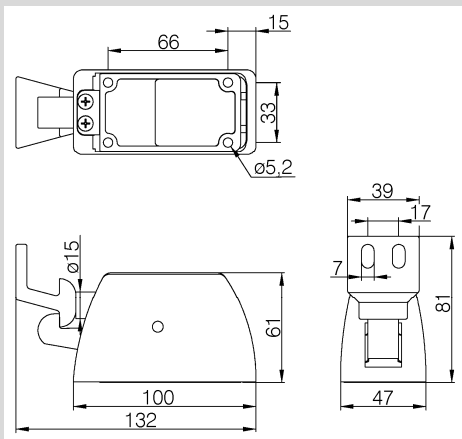

◆ **neuer
Türfeststeller**

DENI Comfort