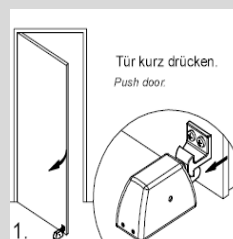

◆ **komplett aus Edelstahl**

Alle Formteile bestehen aus Edelstahl-Feinguss und sind in matt gebürstet.

◆ **verdeckte Verschraubung**

Die 4-fach verdeckte Verschraubung garantiert festen Halt am Boden. Ein Schmutzansatz wird durch die verdeckte Verschraubung verhindert.

◆ **modernes Design**

Das neutrale und moderne Design zeichnet den Türfeststeller aus. Er ist hierdurch in allen Objekten einsetzbar.

Und so funktioniert's

Tür feststellen →

Tür freisetzen →

Haben Sie Interesse ?