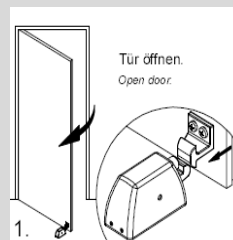

◆ **neuer
Türfeststeller**

DENI Comfort

◆ **hoher Bedienkomfort**

Tür wird über den Haken verriegelt. Durch Drücken auf die Tür wird die Feststellfunktion wieder freigegeben. Umständliche Betätigung durch den Fuß entfällt.

◆ **komplett aus Edelstahl**

Alle Formteile bestehen aus Edelstahl-Feinguss und sind in matt gebürstet.

◆ **verdeckte Verschraubung**

Die 4-fach verdeckte Verschraubung garantiert festen Halt am Boden. Ein Schmutzansatz wird durch die verdeckte Verschraubung verhindert.

◆ **modernes Design**

Das neutrale und moderne Design zeichnet den Türfeststeller aus. Er ist hierdurch in allen Objekten einsetzbar.

Und so funktioniert's

Tür feststellen →

Tür freisetzen →

Haben Sie Interesse ?