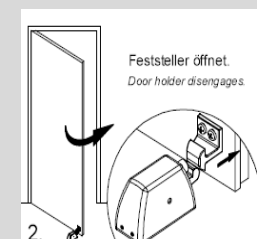

◆ **neuer
Türfeststeller**

DENI Comfort

◆ **hoher Bedienkomfort**

Tür wird über den Haken verriegelt. Durch Drücken auf die Tür wird die Feststellfunktion wieder freigegeben. Umständliche Betätigung durch den Fuß entfällt.

◆ **komplett aus Edelstahl**

Alle Formteile bestehen aus Edelstahl-Feinguss und sind in matt gebürstet.

◆ **verdeckte Verschraubung**

Die 4-fach verdeckte Verschraubung garantiert festen Halt am Boden. Ein Schmutzansatz wird durch die verdeckte Verschraubung verhindert.

◆ **modernes Design**

Das neutrale und moderne Design zeichnet den Türfeststeller aus. Er ist hierdurch in allen Objekten einsetzbar.

Und so funktioniert's

Tür feststellen →

Tür freisetzen →

Haben Sie Interesse ?

Dann lassen Sie sich über Ihren Ansprechpartner beraten. Dieses Produkt und weitere Artikel finden Sie auch unter www.deni.de

Türfeststeller

für Bodenmontage

für schwere Türen und Tore

Haken mit Feststellvorrichtung
Gehäuse Leichtmetall
federnder Gummipuffer
mit Rollenklöben aus Stahl