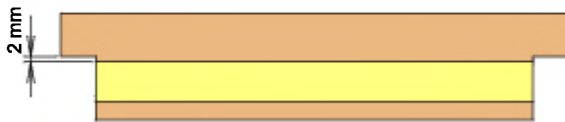

Anschlag / fixing

Lässt niX durch.
DICHTUNGSSYSTEME FÜR
TÜREN UND TORE