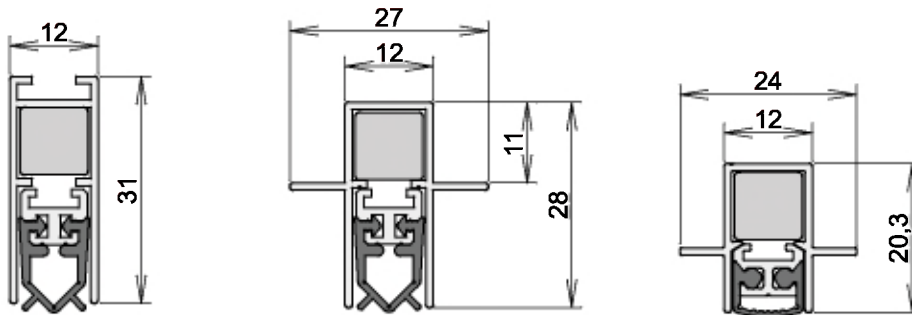

Montage / Installation

Unidicht WS / ES / S12

beidseitig / double actuation

Lässt niX durch.
DICHTUNGSSYSTEME FÜR
TÜREN UND TÖRE

www.athmer.de

www.athmer.de

www.athmer.de

Athmer