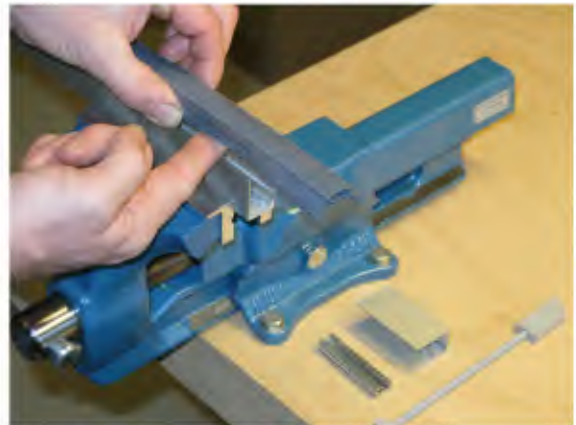

Kürzen / shortening

Lässt niX durch.
DICHTUNGSSYSTEME FÜR
TÜREN UND TORE

Athmer

Sophienhammer
59757 Arnsberg-Müschede

Tel. +49 2932 477-500
Fax +49 2932 477-100

info@athmer.de
www.athmer.de