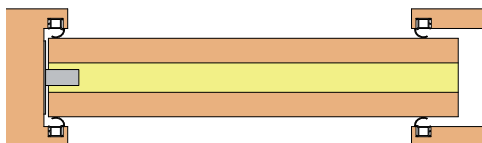

SCHALL-EX® SLIDE M-12 WS

- ▶ schmalste Schallschutzdichtung mit nur 12 mm Nutbreite
- ▶ hohe Schalldämmwerte durch patentierte Innendichtigkeit

Anschlag

- ▶ Montage: In der Nut
- ▶ Auslöser Schließseite

Technische Daten

Nutbreite	12 mm
Auslösung	1-seitig
Material Dichtprofil	Silikon, selbstverlöschend
Hub	11 mm
Mindestlänge	280 mm (nicht kürzbar)
Standardlängen	708, 833, 958, 1.083, 1.208 mm
größte Länge	1.605 mm
Kürzbarkeit	125 ab 708 mm
Zubehör (im Lieferumfang)	Art. Nr. 5113 inkl. Druckplatte aus Zinkdruckguss