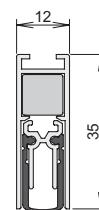

SCHALL-EX® SLIDE M-12 WS

- ▶ schmalste Schallschutzdichtung mit nur 12 mm Nutbreite
- ▶ hohe Schalldämmwerte durch patentierte Innendichtigkeit

Anschlag

- ▶ Montage: In der Nut
- ▶ Auslöser Schließseite

Technische Daten

Nutbreite	12 mm
Auslösung	1-seitig
Material Dichtprofil	Silikon, selbstverlöschend
Hub	11 mm
Mindestlänge	280 mm (nicht kürzbar)
Standardlängen	708, 833, 958, 1.083, 1.208 mm
größte Länge	1.605 mm
Kürzbarkeit	125 ab 708 mm
Zubehör (im Lieferumfang)	Art. Nr. 5113 inkl. Druckplatte aus Zinkdruckguss