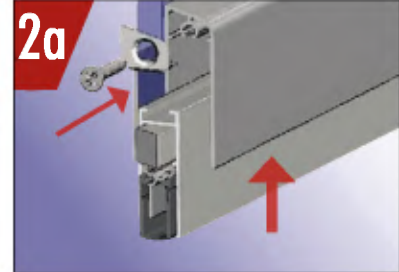

Bei VSG nur vom Glashersteller
zugelassene Kleber und Dichtstoffe verwenden.