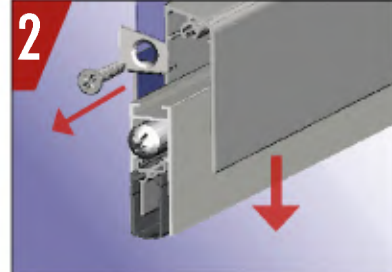

Bei VSG nur vom Glashersteller
zugelassene Kleber und Dichtstoffe verwenden.