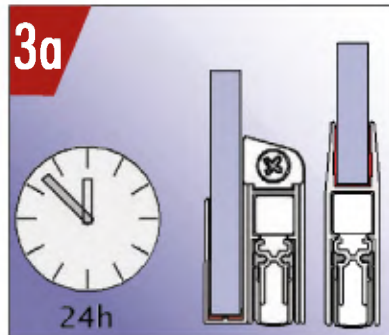

WECHSEL: DIN L - DIN R

Option: Auflaufsockel

Bei VSG nur vom Glashersteller
zugelassene Kleber und Dichtstoffe verwenden.