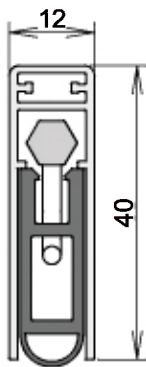

Montage / Installation

Kältefeind® Allround Kältefeind® WS

Lässt niX durch.
DICHTUNGSSYSTEME FÜR
TÜREN UND TORE

www.athmer.de
www.athmer.de
www.athmer.de

Athmer

Sophienhammer
59757 Arnsberg-Müschede

Tel. +49 2932 477-500
Fax +49 2932 477-100

info@athmer.de
www.athmer.de

Kürzen / cutting to size

Lässt niX durch.
DICHTUNGSSYSTEME FÜR
TÜREN UND TORE

Anschlag / fixing

Lässt niX durch.
DICHTUNGSSYSTEME FÜR
TÜREN UND TORE

Einstellen / adjustment

Lässt niX durch.
DICHTUNGSSYSTEME FÜR
TÜREN UND TORE