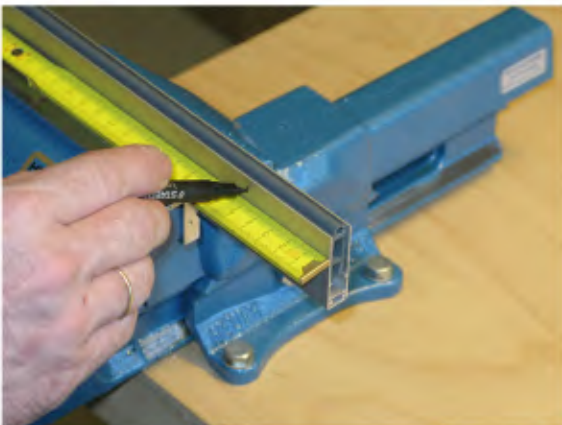

Montage / Installation

Kältefeind® Allround Kältefeind® WS

Lässt niX durch.
DICHTUNGSSYSTEME FÜR
TÜREN UND TORE

www.athmer.de
www.athmer.de
www.athmer.de

Athmer

Sophienhammer
59757 Arnsberg-Müschede

Tel. +49 2932 477-500
Fax +49 2932 477-100

info@athmer.de
www.athmer.de

Kürzen / cutting to size

Lässt niX durch.
DICHTUNGSSYSTEME FÜR
TÜREN UND TORE

Anschlag / fixing

Lässt niX durch.
DICHTUNGSSYSTEME FÜR
TÜREN UND TORE

Einstellen / adjustment

Lässt niX durch.
DICHTUNGSSYSTEME FÜR
TÜREN UND TORE